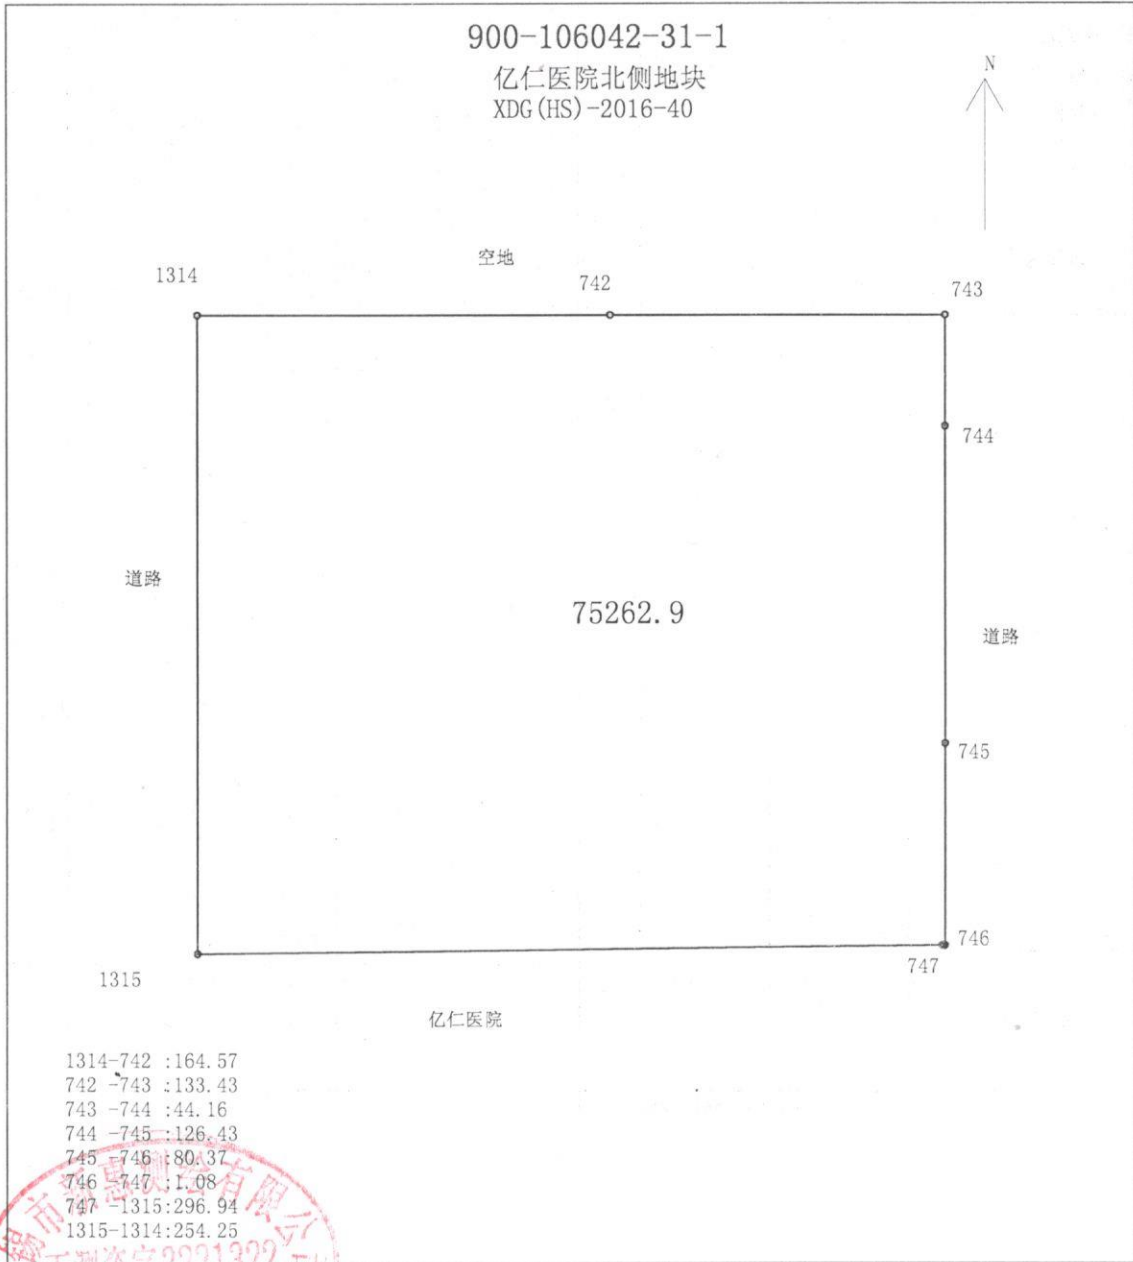

供地图

比例尺

徐州市惠利咨询有限公司
测绘资质专用章
内测资字3221322

绘图员:李涛 检查员:周新刚

1:3000

2016年11月21日